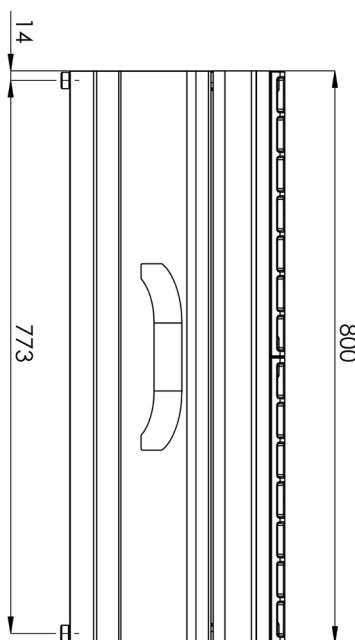

## Pracovní plocha se zásuvkou

Model

Sap kód

00020326

PP 708

Skupina artiklů

Příslušenství

### 6. Šířka brutto [mm]:

840

### 2. Šířka netto [mm]:

800

### 8. Výška brutto [mm]:

480