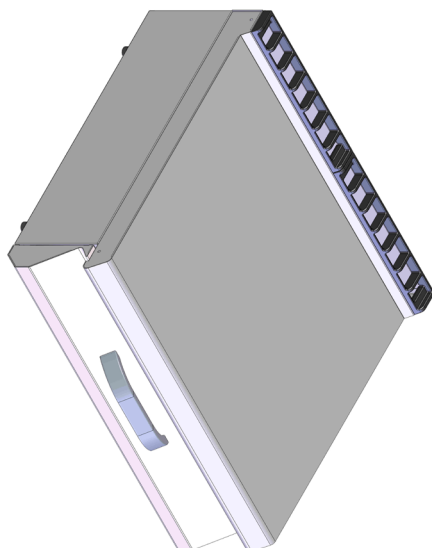

## Pracovní plocha se zásuvkou

<b>Model</b>	<b>Sap kód</b>	00020326
PP 708	<b>Skupina artiklů</b>	Příslušenství

– Materiál: AISI 304

## Pracovní plocha se zásuvkou

Model

Sap kód

00020326

PP 708

Skupina artiklů

Příslušenství